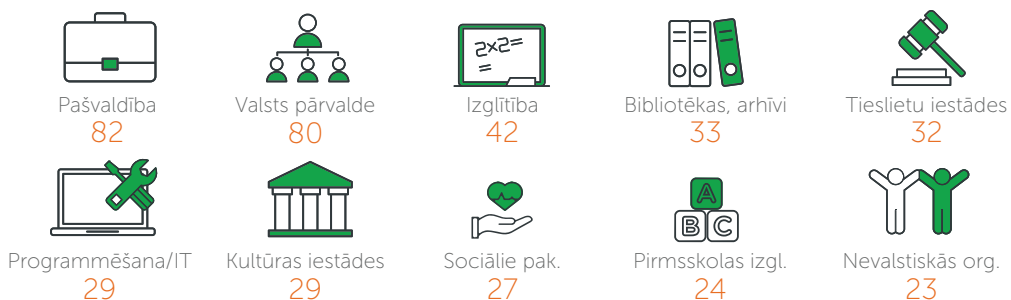

	VAKANCES	ĒNU DEVĒJI	REĢISTRĒTIE ĒNOTĀJI
2009	1200	300	3000
2017	7861	1313	41150
2018	8044	1542	49688

## ĒNU DEVĒJU PĀRSTĀVĒTĀKĀS NOZARES